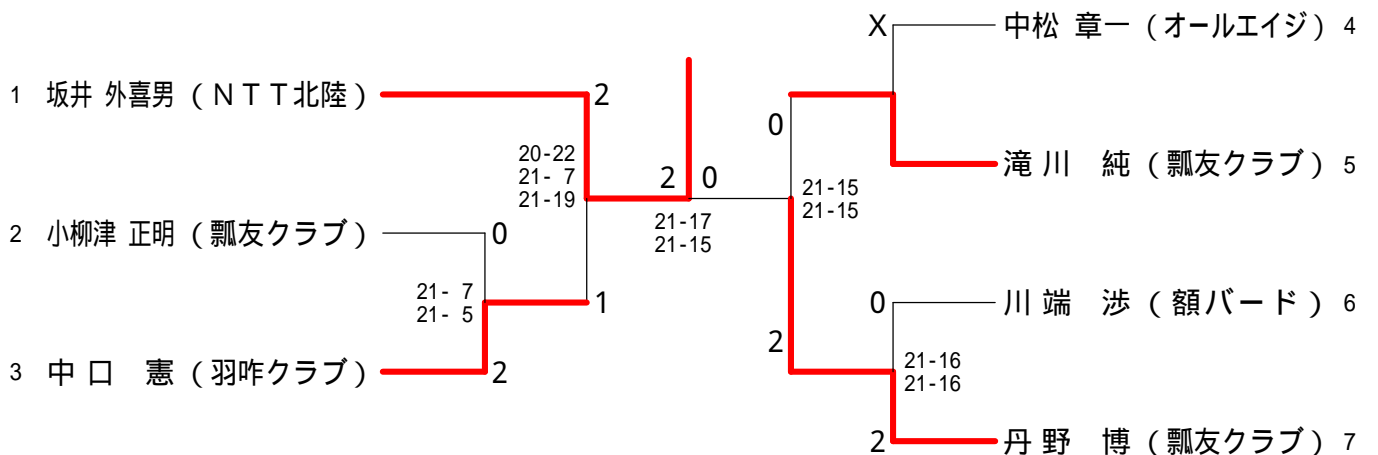

50歳以上男子シングルス