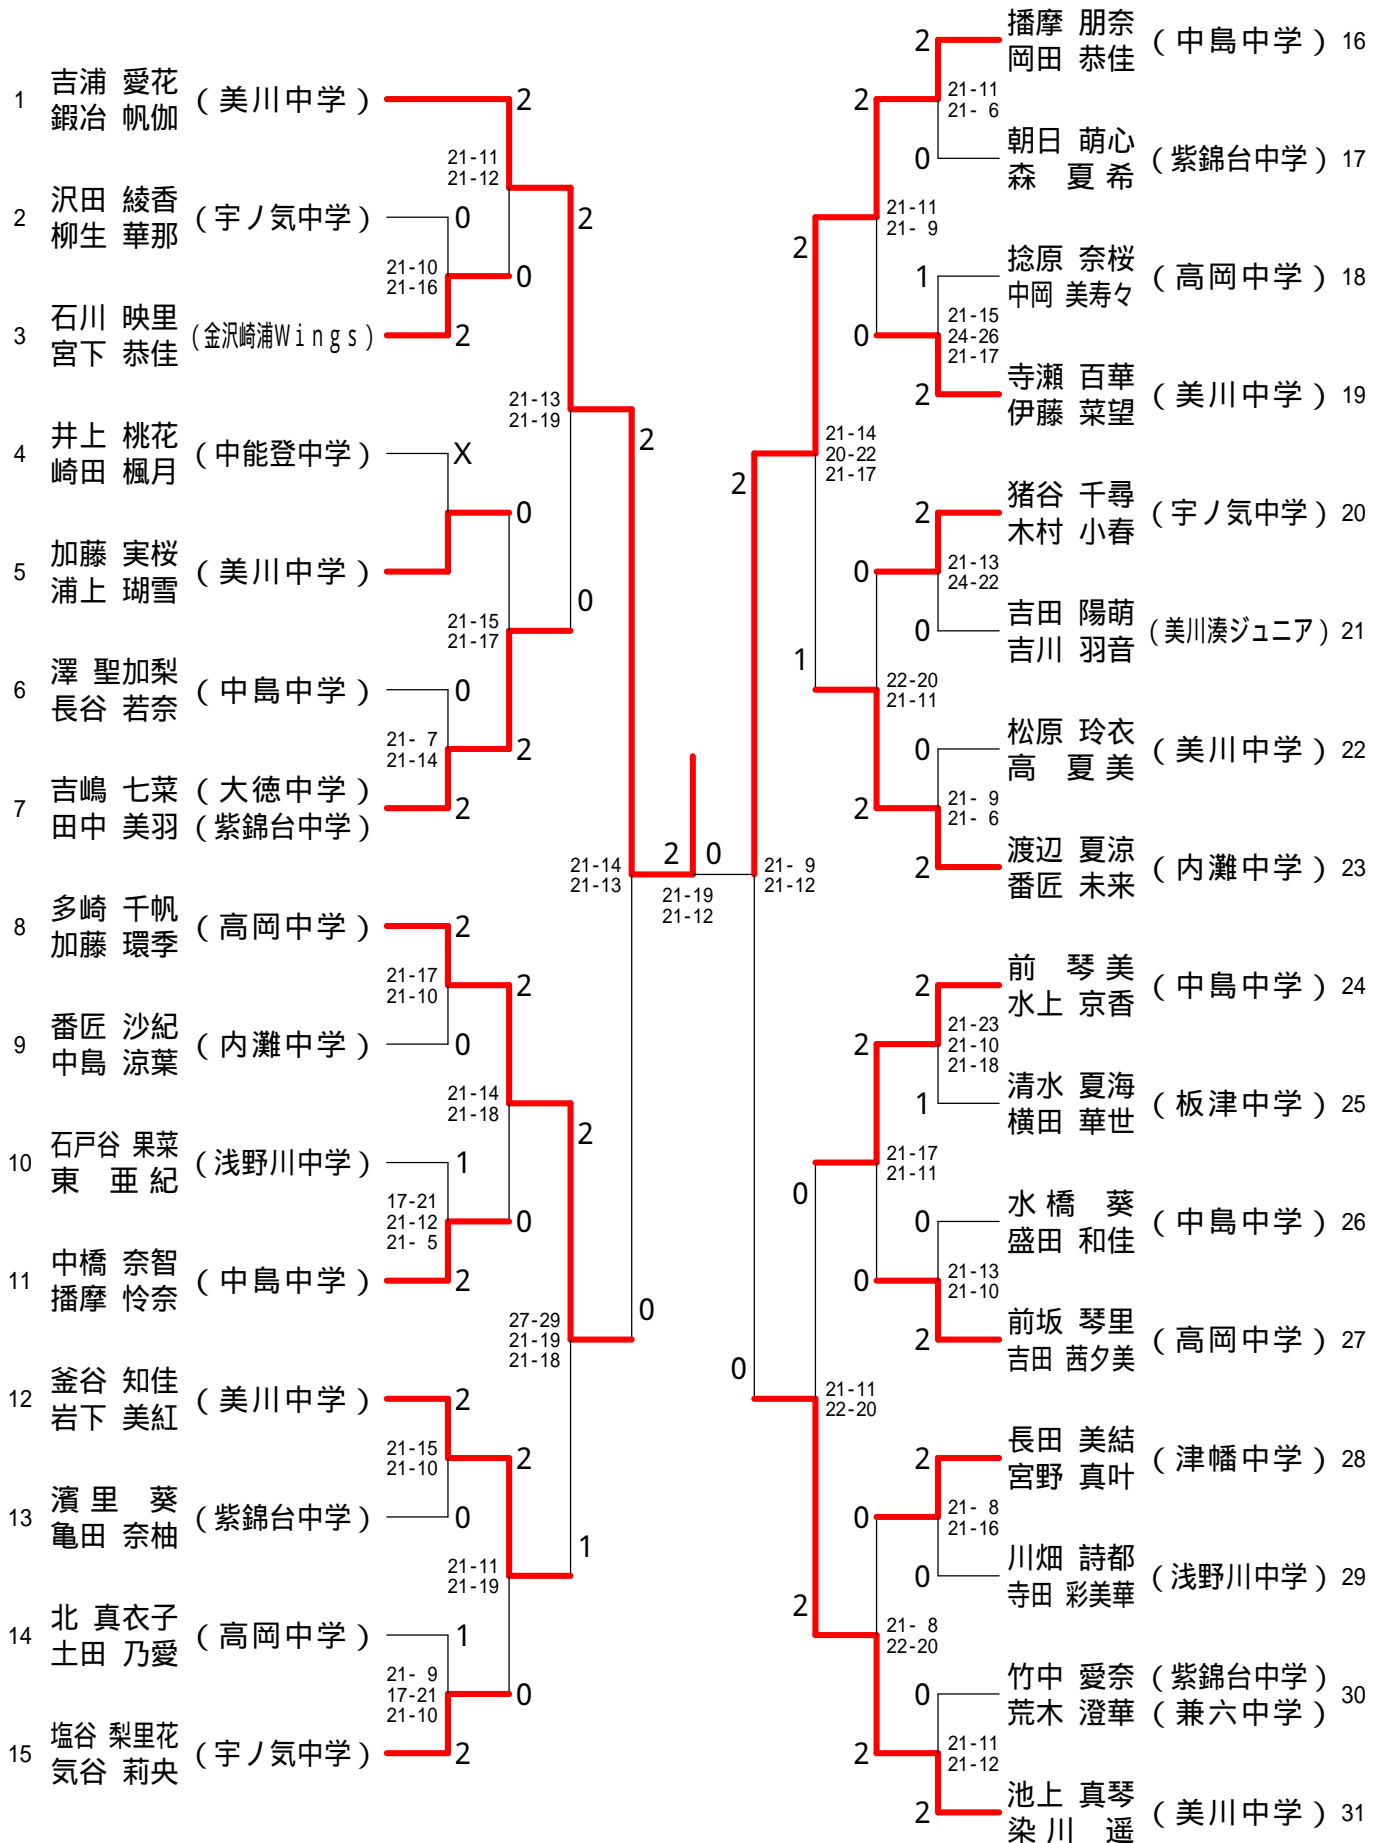

平成28年度北國新聞社杯争奪石川県個人総合バドミントン選手権大会

平成28年12月10日 - 11日 美川スポーツセンター・美川体育館

ジュニア女子ダブルス