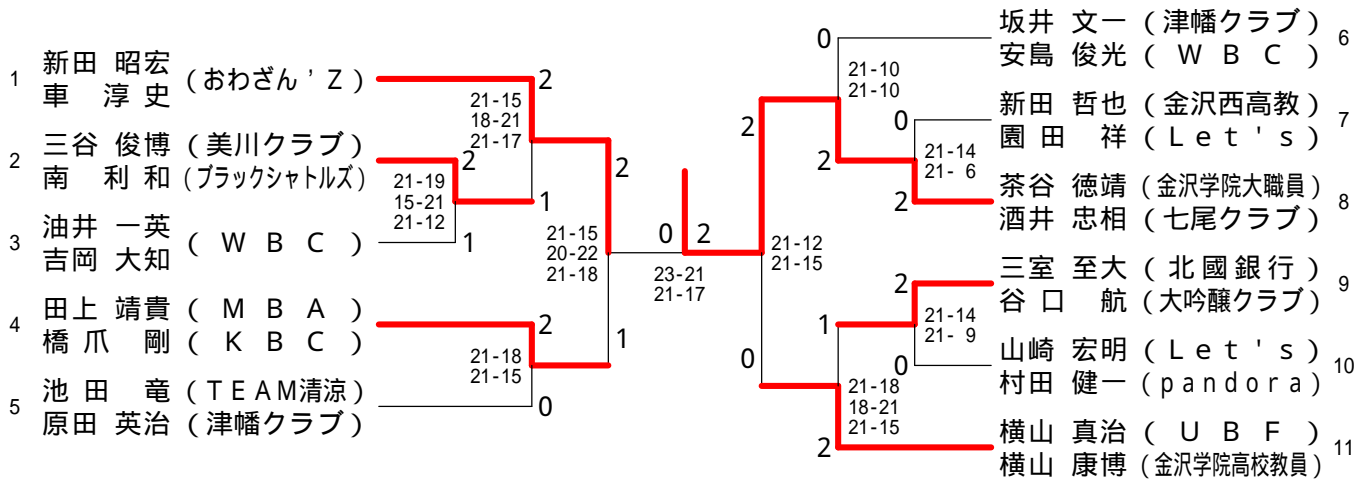

平成28年度北國新聞社杯争奪石川県個人総合バドミントン選手権大会

平成28年12月10日 - 11日 美川スポーツセンター・美川体育館

30歳以上男子ダブルス