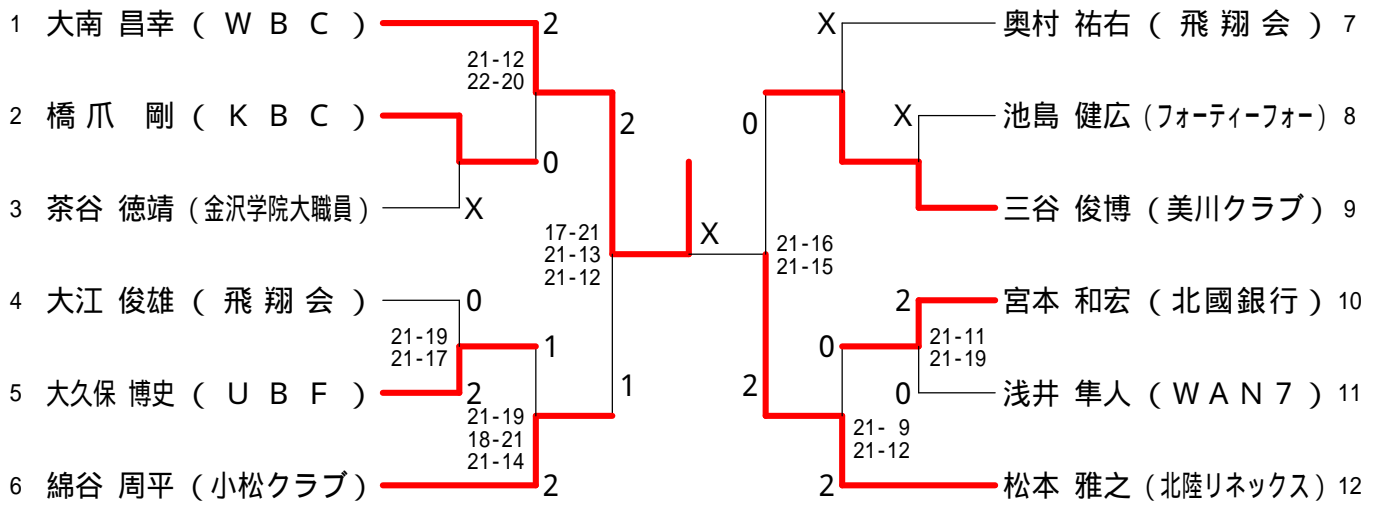

平成28年度北國新聞社杯争奪石川県個人総合バドミントン選手権大会

平成28年12月10日 - 11日 美川スポーツセンター・美川体育館

30歳以上男子シングルス