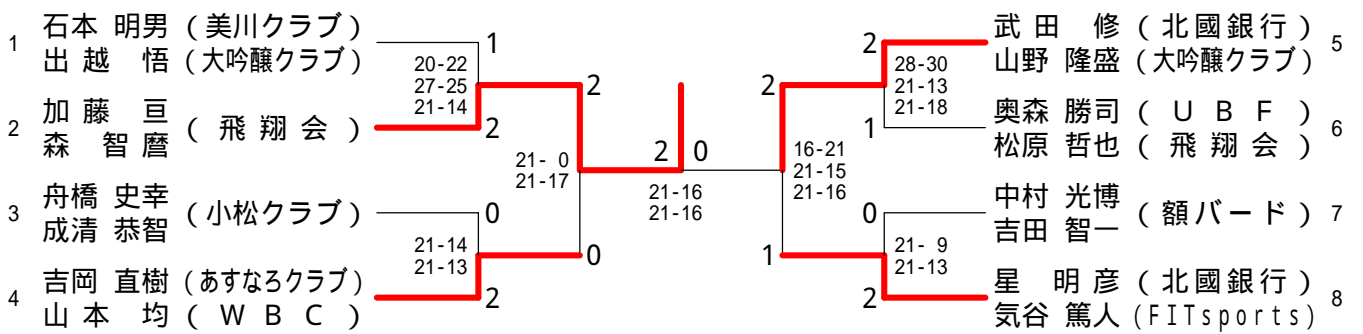

40歳以上男子ダブルス